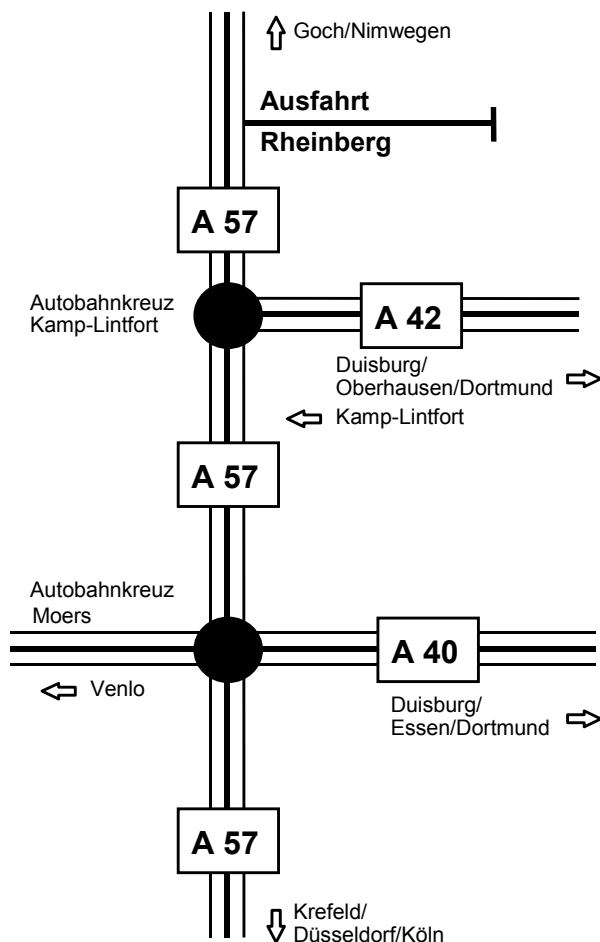

Auf Ihren Besuch freut sich

Kranservice Rheinberg GmbH

Saalhoffer Str. 17
47495 Rheinberg

IHR WEG ZU UNS

Anreise mit dem Auto

• Über die A 57:

Aus Richtung Köln kommend fahren Sie in
Richtung Nimwegen bis **Abfahrt Rheinberg**.

An der Ampel **geradeaus** in Richtung
Gewerbegebiet Süd fahren. Dem Straßenverlauf
für ca. 2,5 km bis zum Kreisverkehr folgen, dort
die zweite Ausfahrt nach **links** Richtung Millingen
nehmen.

Der Straße für ca. 1,2 km bis zum nächsten
Kreisverkehr folgen, dort die dritte Ausfahrt nach
links Richtung Kamp-Lintfort nehmen

KSR liegt nach weiteren 700 Metern auf der linken
Seite.

• Über die A 42:

Aus dem Ruhrgebiet kommend bis zum Auto-
bahnkreuz Kamp-Lintfort. Dann auf die A 57
wechseln in Richtung Goch/Nimwegen.
Ab hier wie oben beschrieben.

• Über die A 3:

Aus Richtung Köln kommend bis zum Autobahn-
kreuz Duisburg-Kaiserberg und dort auf die
A 40 Richtung Venlo fahren.

Am Autobahnkreuz Moers auf die A 57 Richtung
Goch/Nimwegen wechseln. Ab dann wie oben
beschrieben.